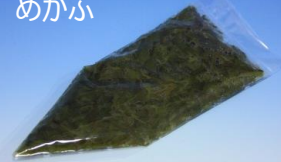

規格袋イメージ

めかぶ