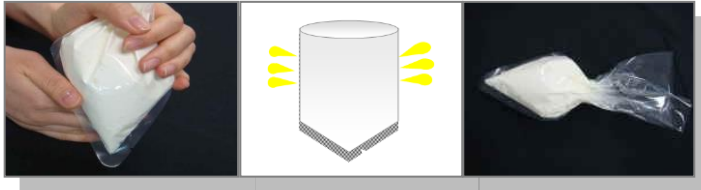

# Vシール (絞り袋)

内容物を効率良く絞り出す用途に最適です。

ホイップクリームをはじめ、明太子、コマセ等様々な用途に利用されています。

## 用途

ホイップクリーム、納豆、明太子、ネギトロ、めかぶ、梅肉、コマセ、接着剤 等

### ☞ 抜群の使い勝手

- ・共押し製法によるしなやかな手触りで、サイドシールが無い形状の為、絞り易くなっております。