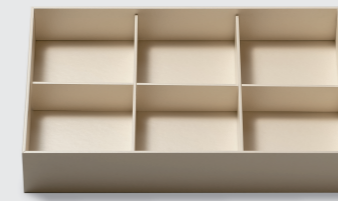

色種
黒軸
※内側は金

入数 40
仕切 なし
内寸 272×235×H39

紙重箱六角蓋

色種
黒軸

入数 40
仕切 —
内寸 —

GOZEN

伝統的な高級弁当容器が
GOZENコレクション。
従来の漆塗り風処理をほどこした
「赤漆」「黒軸」のほか、
「Matte black」「Matte white」
といったモダンなカラーも展開。
いずれもカブセ蓋と仕切りが付属しています。

紙容器小