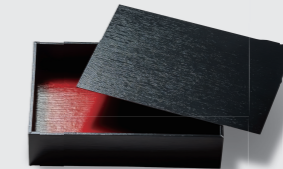

1.5合紙容器

色種
赤漆 黒朱 White wood

入数 80
付属 蓋
内寸 191×115×H33