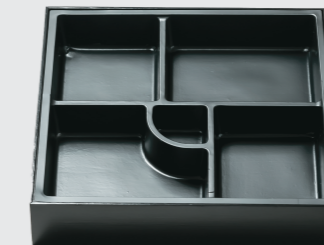

松花堂紙容器 正角(5升)

色種
赤漆 黒軸

入数 60
付属 蓋/5升PSTレー
内寸 238×238×H40