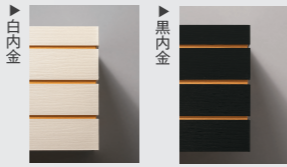

紙重箱7寸身

色種
赤漆 黒軸 White wood 黒内朱 黒内金 Pearl white

入数 40
仕切 4/6/9 (別売)
内寸 202×202×H39

紙重箱7寸蓋

色種
赤漆 黒軸 White Pearl wood white

入数 40
仕切 —
内寸 —

紙重箱6.5/7寸身 インロー見せ ※専用の蓋は別売

色種
黒内金 白内金

入数 40
仕切 4/6/9 (別売)
内寸 6.5寸: 183×183×H39
7寸: 202×202×H39

紙重箱8.5寸身

色種
黒軸
インロー朱

入数 40
仕切 なし
内寸 243×243×H39

紙重箱8.5寸蓋

色種
黒軸

入数 40
仕切 —
内寸 —

紙重箱六角身