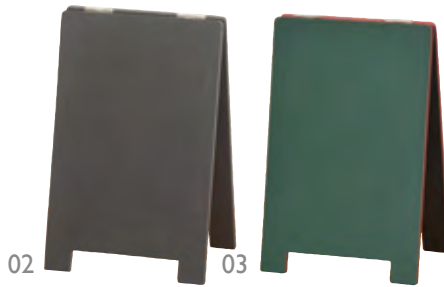

卓上サイズのA型ボード

卓上A型ボード
02 (49531) ブラック **1,850円**
03 (49532) グリーン **1,850円**
約15×11.5×H23cm 有効内寸：約15×21.5cm