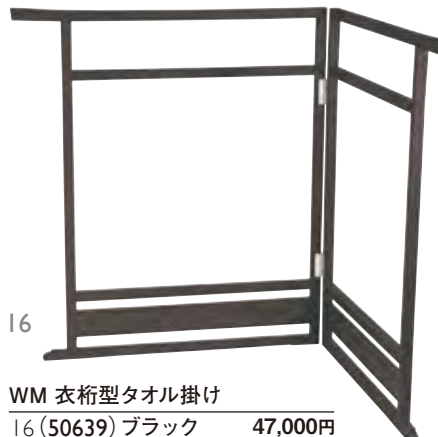

WM ダストボックス 中

14 (50612) ブラック 8,400円

約15×15×H21cm

15

WM バスタオル掛け

15 (52052) ブラック 61,000円

約85×30×H75cm

16