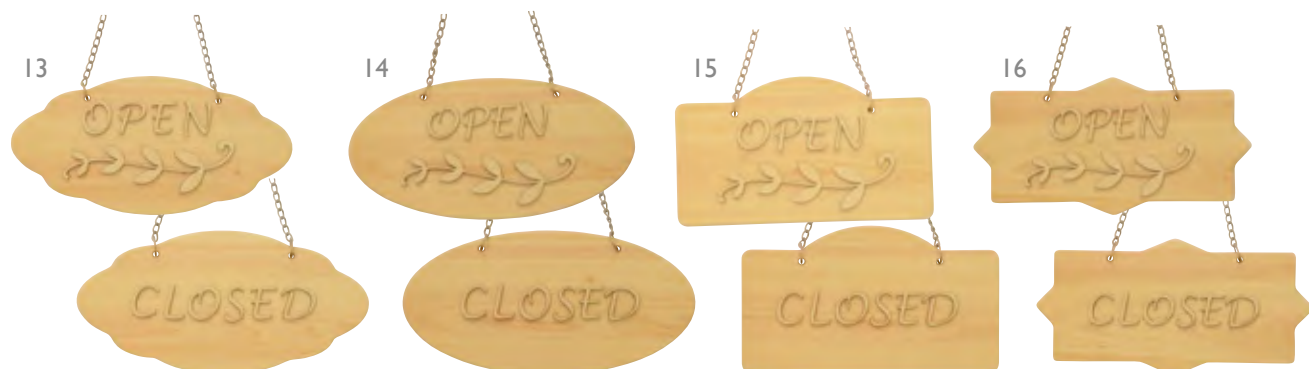

約30×15×t1.6cm
(プレート1cm文字t0.3cm)

OPEN/CLOSED プレート
LC-11

11(49660) 8,500円

約26×15×t1.6cm
(プレート1cm文字t0.3cm)

OPEN/CLOSED プレート
LC-12

12(49661) 9,100円

約30×15×t1.6cm
(プレート1cm文字t0.3cm)

OPEN/CLOSED プレート
LC-13