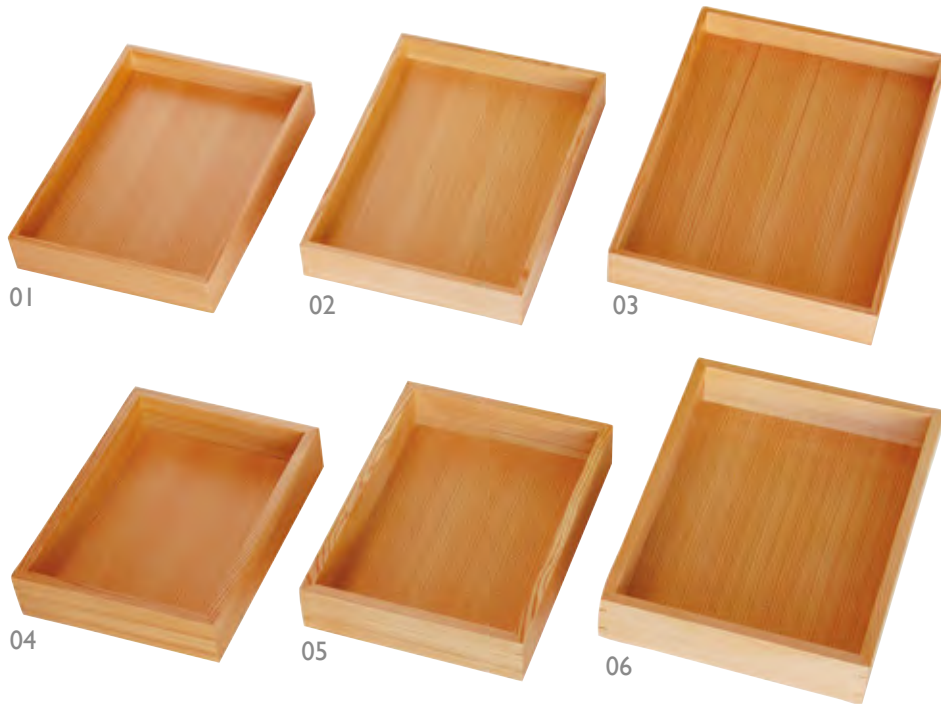

すぎまさ
杉柁木箱

日本三大美林といわれる秋田杉の中でも、特に最高級品の赤身の本柁のみを厳選し、こだわり抜いた素材を使用したブランドです。木目の美しさ、風合い、そして、職人の磨き上げられた手仕事による風格漂う仕上がりは、そっと触りたくなるような繊細さを、かもしだしています。

SUGIMASA

- ◆材質：秋田杉の赤身、本柁を使用しております。
- ◆塗装：木目の美しさを生かす自然塗装※1をほどこしております。
- ◆仕様：釘は一切使用しておりません。

※1 ポリウレタン系特殊加工（表面硬質仕上）

01

02

03

04

05

06