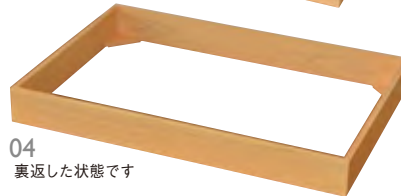

04

裏返した状態です

コーディネートベース モカ		積重
01 (43651) 高	約45×31×H10.1cm 有効内高 (プレートセット時) H8.9cm	8,500円
02 (43652) 低	約45×31×H5.1cm 有効内高 (プレートセット時) H3.9cm	6,000円
※木製		

コーディネートベース クリアー	
03 (43649) 高	約45×31×H10.1cm 有効内高 (プレートセット時) H8.9cm
04 (43650) 低	約45×31×H5.1cm 有効内高 (プレートセット時) H3.9cm
※木製