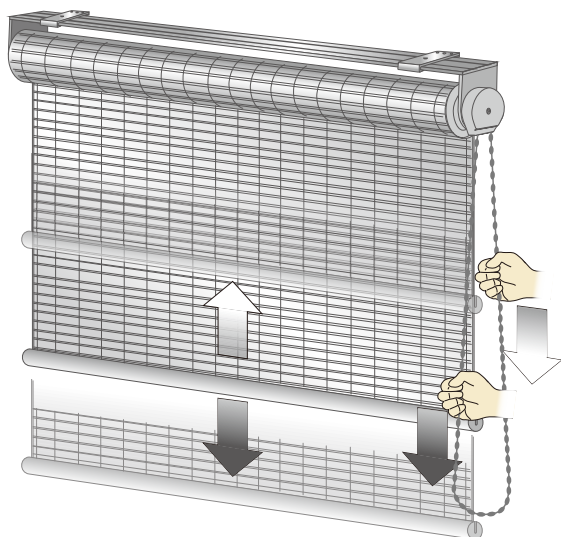

チェーンドライブタイプ