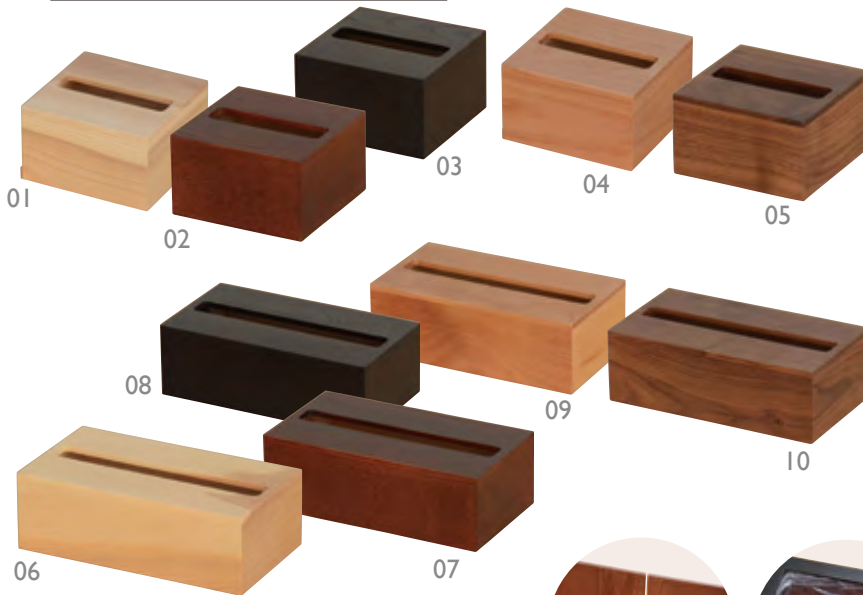

ペーパータオルボックス

※ペーパータオル用に開口部を大きくしました

ハーフ ペーパータオルボックス

01(52854)WM クリアー	5,750円
02(52855)WM ブラウン	5,950円
03(52856)WM ブラック	5,950円
04(52857)CH アルダー	6,100円
05(52858)CH ウォールナット	6,860円

※約13.5×13×H8cm (抜き出し口サイズ約11.5×26cm)

ペーパータオルボックス

06(52859)WM クリアー	6,800円
07(52860)WM ブラウン	7,000円
08(52861)WM ブラック	7,000円
09(52862)CH アルダー	7,300円
10(52863)CH ウォールナット	7,900円

※約24×130×H8cm (抜き出し口サイズ約22×2.6cm)

店舗
什器

分別式ダストボックス