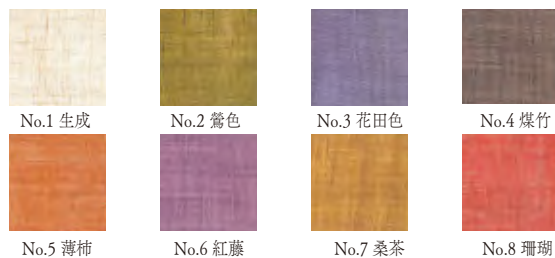

個性的なのれんもおつくりできます。

※染色のため、色目に多少のバラつきがあります。ご容赦ください。

PICK UP COLOR ! 下記カラーよりNo.をご指定ください。

色染 麻のれん

01(56107) 長(2連)	約88×H150cm	28,500円
02(56108) 長(3連)	約132×H150cm	42,800円
03(56120) 短(2連)	約88×H120cm	24,000円
04(56121) 短(3連)	約132×H120cm	37,000円