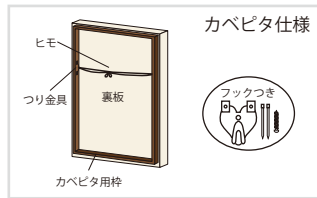

POINT
紐の結び目は中心よりも
ずれた位置で結ぶと、
ヒモがフックにかかり
やすくなります。

フレーム内にスタンド部分が入っています。

店舗
什器

店舗
備品