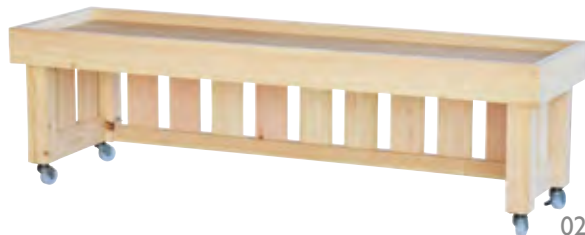

02

ひのき平台什器(大) キャスター付き

受注 組立 運賃
01 (54150) 無塗装 121,000円

約180×90×H70cm
※キャスターφ5cm 2箇所ストッパー付き
※天板ラワン合板：約1.2cm ※天板深さ：約3cm

ひのき平台什器(小) キャスター付き

受注 組立
02 (54151) 無塗装 75,000円

約150×45×H45cm
※キャスターφ5cm 2箇所ストッパー付き
※天板ラワン合板：約1.2cm ※天板深さ：約3cm

レストラン

サイン