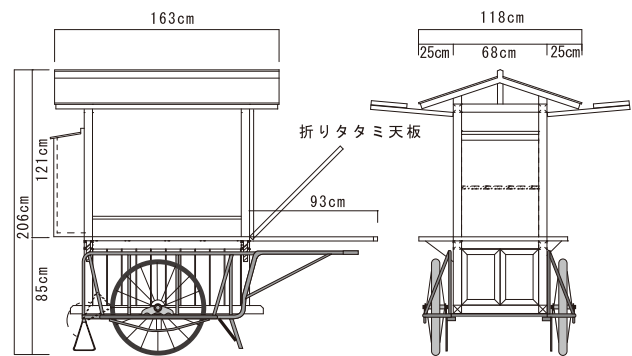

そば、うどん、おでんなどの模擬店のほか、のれん、提灯をとりかえることにより各種和食の模擬店、物販店、催事台など多目的にご利用いただけます。

※引手部が写真と異なります。
右イラストをご参照ください。

受注 組立 運賃 屋内 見積

二八屋台

01 (55121) ステンレス貼仕様
ES2300Z

本体約225×125×H200cm
ウレタン仕上げ のれん棒・キャスター付 (φ10cm)
※ちょうちん尺6長・のれん (そば) 別売

のれん (そば)

02 (55112)
約150×20cm

受注 13,000円

店舗
什器

店舗
備品

ホテル
旅館
備品

リヤカー屋台

BACK