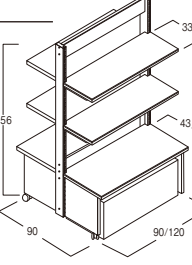

214,000円

約90×90×H156cm

(52624) W1200

220,000円

約120×90×H156cm

棚板 D33cm×4枚

キャスター φ5cm

<内2ヶはストッパー付き>