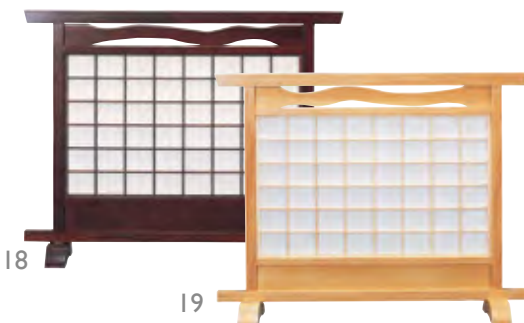

ツガ衝立 **受注**

- 15(51558) 黒 約120×28×H91cm **63,000円**
- 16(51559) 茶 約120×28×H91cm **63,000円**
- 17(51560) 白木 約120×28×H91cm **63,000円**

ツガ障子衝立 **受注**

- 18(51556) 茶 約120×28×H91cm **63,000円**
- 19(51557) 白木 約120×28×H91cm **63,000円**

品名
検索