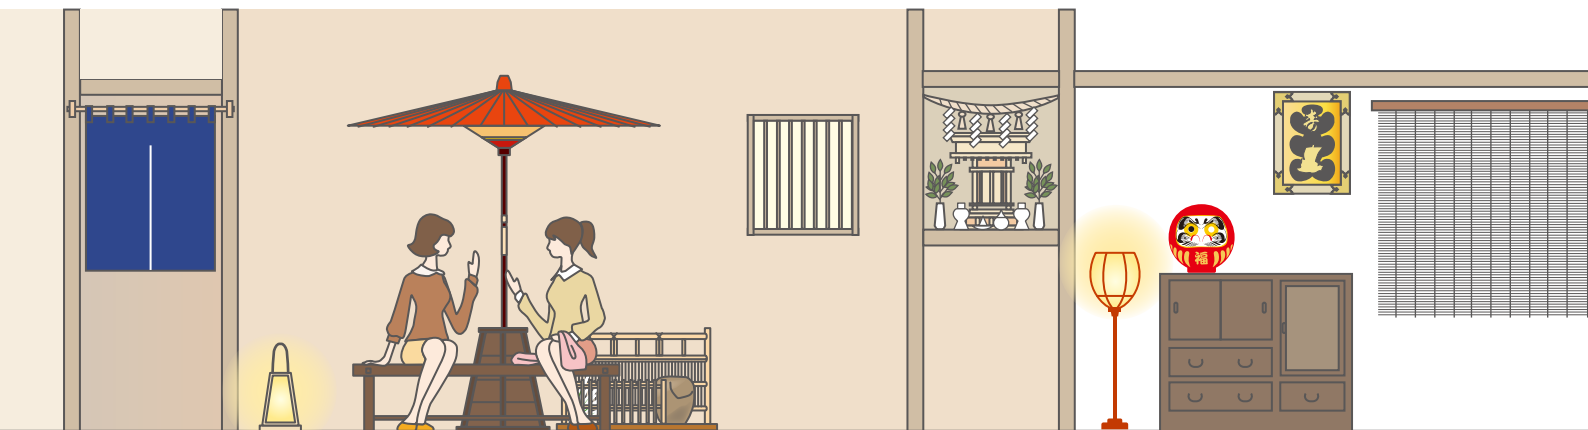

店舗備品

床机・結界・行灯・のれん・縁起物

Store Accessories