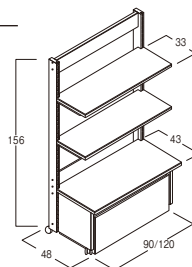

125,000円

約90×48×H156cm

(52466) W1200

136,000円

約120×48×H156cm

棚板 D33cm×2枚

キャスター φ5cm

<内2ヶはストッパー付き>