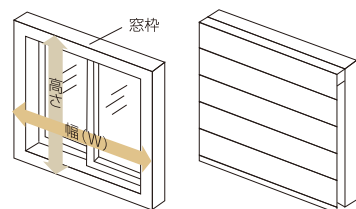

陳列
備品

窓枠を覆う場合 (正面付け)

幅、高さとも窓枠の外側寸法以上を
製品サイズとしてご指定ください。