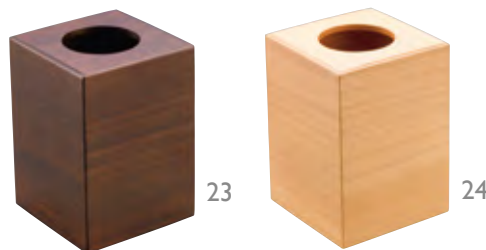

くず箱

23(58546)ダークブラウン	3,700円
24(58547)ライトブラウン	3,700円

約15×15×H21cm
※材質：桐

DUST BOX