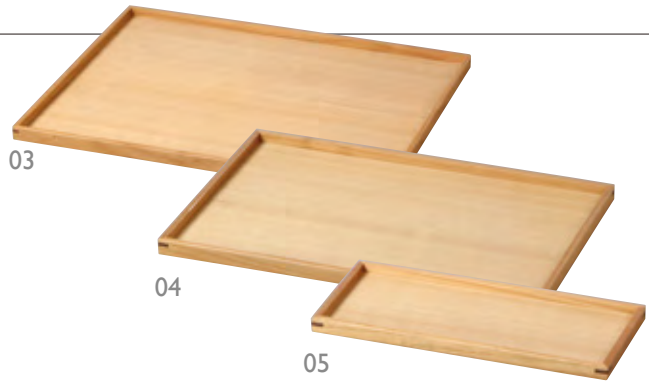

ALDER アルダー

01

木製キーホルダー 正角

01(51337) アルダー

約12×1.8×H1.8cm

>>P66にもございます。

見積
受注

02

CH アメニティボックス アルダー

02(50160)

約22×15×H4.7cm

6,900円

03

04

05

CH トレイ アルダー

03(50157)大 約42×32×H1.8cm (内寸:約40.8×30.8cm) 8,400円

04(50158)中 約32×21×H1.4cm (内寸:約30.8×19.8cm) 5,400円

05(50159)小 約23×10×H1.2cm (内寸:約21.8×8.8cm) 3,800円

06

CH サニタリーボックス

06(50152) アルダー
約14×14×H16cm

8,200円

07

CH ハーフティッシュボックス

07(50151) アルダー 5,800円
約15.5×14×H7.5cm

08

CH ティッシュボックス

08(50150) アルダー 7,500円
約25.4×14×H8.5cm

09