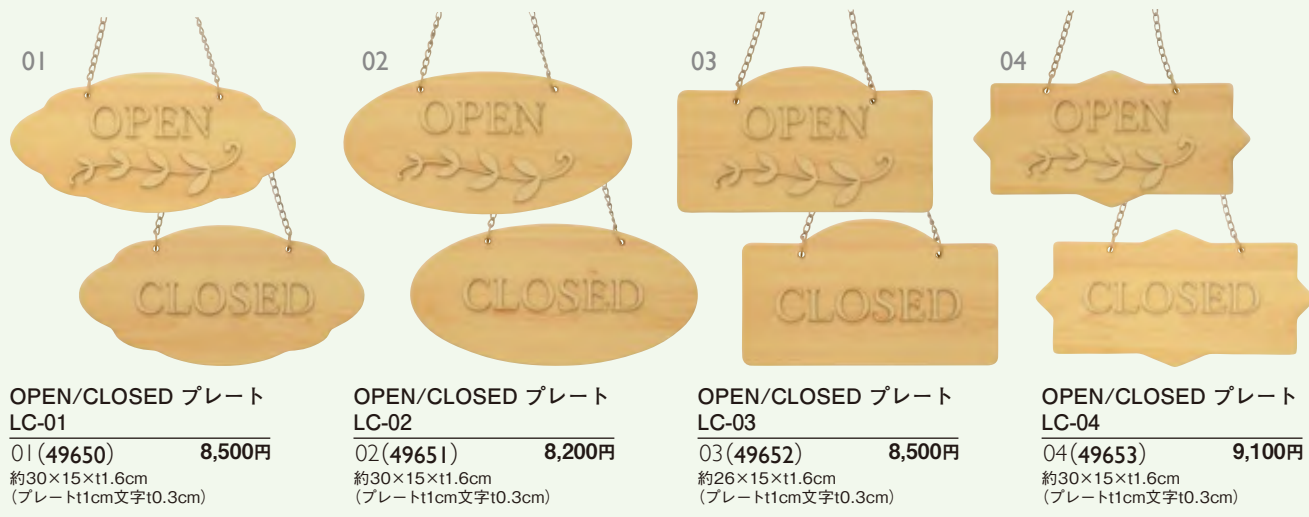

OPEN/CLOSED プレート
LC-01

01(49650) 8,500円

約30×15×t1.6cm
(プレート1cm文字t0.3cm)

OPEN/CLOSED プレート
LC-02

02(49651) 8,200円

約30×15×t1.6cm
(プレート1cm文字t0.3cm)

OPEN/CLOSED プレート
LC-03

03(49652) 8,500円

約26×15×t1.6cm
(プレート1cm文字t0.3cm)

OPEN/CLOSED プレート
LC-04

04(49653) 9,100円

約30×15×t1.6cm
(プレート1cm文字t0.3cm)