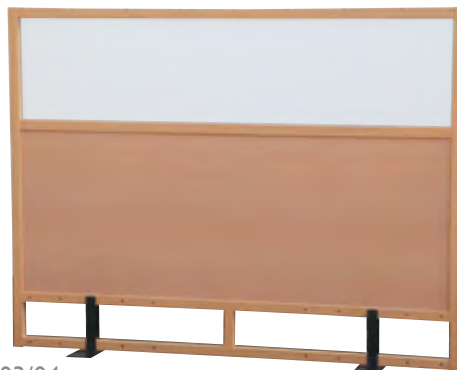

店舗
什器

店舗
備品

01/02 ※画像はブラウン

ホールパーティション（脚可動式）W150cmタイプ

01 (57167) クリアー [受注](#) [組立](#) [運賃](#) 130,000円

02 (57168) ブラウン [受注](#) [組立](#) [運賃](#) 130,000円

約150×30×H135cm
上部：樹脂ガラス（マット）

03/04 ※画像はクリアー