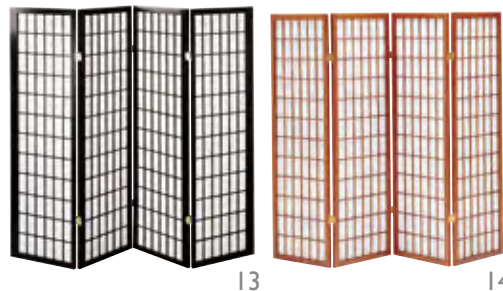

約45×2×H150cm 4枚
折り畳み時：約45×H150×t 8.5cm
※フレーム：天然木(パイン)/
幕部：不織布、MDF 紙貼り
丁番：スチール(ゴールドメッキ)
※丁番は両方向に360°回転可能です。

レストラン

サイン

和風衝立 (桐) **組立**

- 11(51234) W900 約90×29.5×H101cm **38,000円**
- 12(51235) W1200 約120×29.5×H101cm **52,000円**