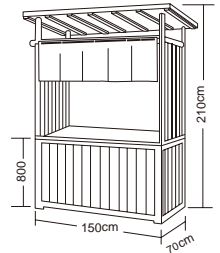

お願い

「鉄板付キャスター」および「キャスター付台輪」仕様の場合、高さ調節します。予めご注文時にご連絡ください。

屋台風販売什器 組立式