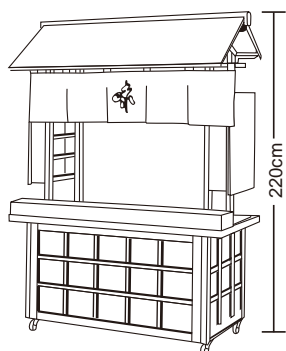

04 (55170) ES-1500S

295,000円

本体約150×75×H220cm
※のれん・のれん棒・キャスター付(φ7.5cm)
※屋台のれんW150タイプも対応。P14からお選びください。

ホテル
旅館
備品

レストラン

サイン

浴場
用品

イベントショップ基本サイズ