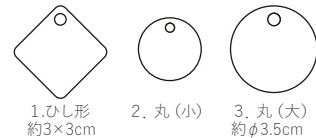

①ブラウン ②クリアー ③ナチュラル

約14×3×H1.5cm
※名入れ代別途

別注製作例

別注品
承ります

**木製ミニキーホルダー
ナスカン付き** 受注 見積

金庫用のキーホルダーなどに最適なパーツ付きのキーホルダー
レーザー加工でシンボルマークを入れることができます。

1. ひし形 約3×3cm
2. 丸(小) 約φ3.5cm
3. 丸(大) 約φ3.5cm

※その他のパーツデザイン可能です。
お気軽にお問い合わせください。