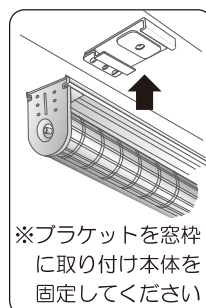

チェーンドライブタイプ

※ブラケットを窓枠に取り付け本体を固定してください