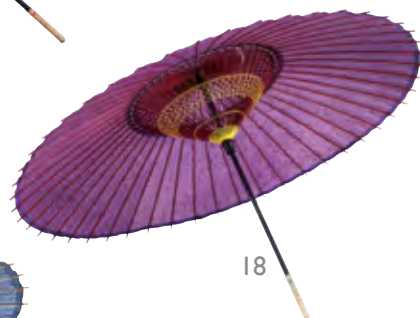

18

特選 蛇の目(輸入品)

18 (56391) 紫	25,000円
約φ108×H74cm	

16