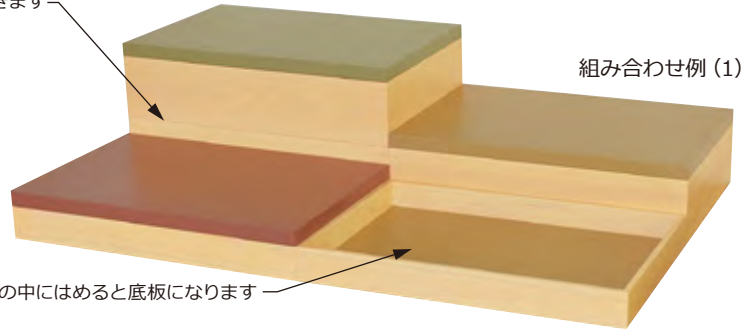

コーディネート ベース&プレート

ディスプレイの見栄えを左右するのは陳列の高さに変化を加える事といわれています。
パーツの組み合わせによって、ディスプレイの高さを簡単に変化させられる、便利なディスプレイアイテムです。

組み合わせ例 (1) セット内容

ベース クリアー (高) ×3、
ベース クリアー (低) ×2、
プレート (厚)
えんじ×1、からし×1、抹茶×1
プレート (薄)
からし×1

セット参考上代 58,450円

ベースは全て
積重 (スタッキング) できます

プレート (薄) は、ベースの中にはめると底板になります

組み合わせ例 (2, 3) セット内容

ベース クリアー (高) ×3、
ベース クリアー (低) ×3、
プレート (厚)
えんじ×1、からし×1、抹茶×1
プレート (薄)
えんじ×1、からし×1、抹茶×1

セット参考上代 73,350円

ベースを裏返すとプレート (薄) を
ベースの上に乗せることができます