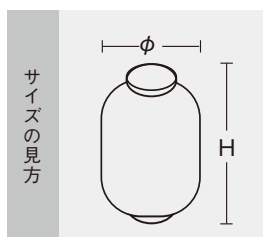

スタンダード提灯

サイン