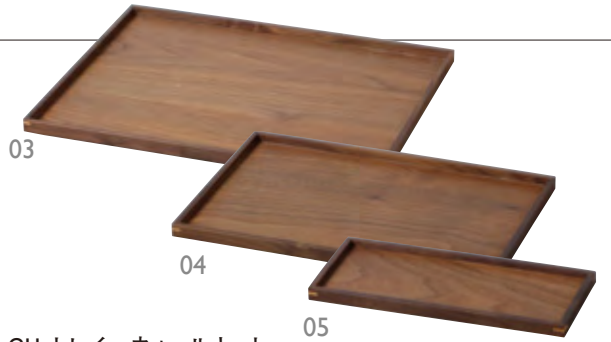

WALNUT

ウォールナット

01

02

03

04

05

CH トレイ ウォールナット
03 (50168) 大 約42×32×H1.8cm 8,500円
04 (50169) 中 約32×21×H1.4cm 5,800円
05 (50170) 小 約23×10×H1.2cm 4,200円

店舗
什器

06

07

08

店舗
備品

ホテル
旅館
備品

09