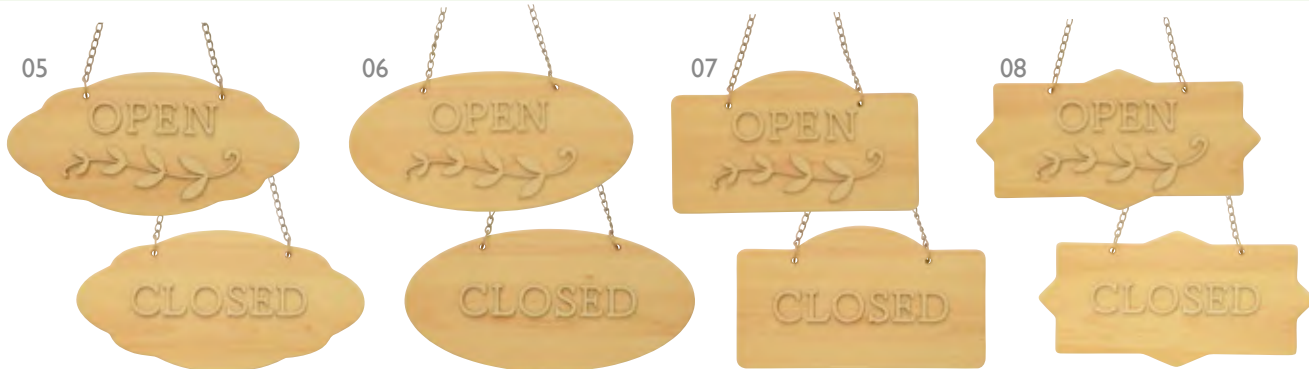

約30×15×t1.6cm
(プレート1cm文字t0.3cm)

OPEN/CLOSED プレート
LC-03

03(49652) 8,500円

約26×15×t1.6cm
(プレート1cm文字t0.3cm)

OPEN/CLOSED プレート
LC-04

04(49653) 9,100円

約30×15×t1.6cm
(プレート1cm文字t0.3cm)

OPEN/CLOSED プレート
LC-05