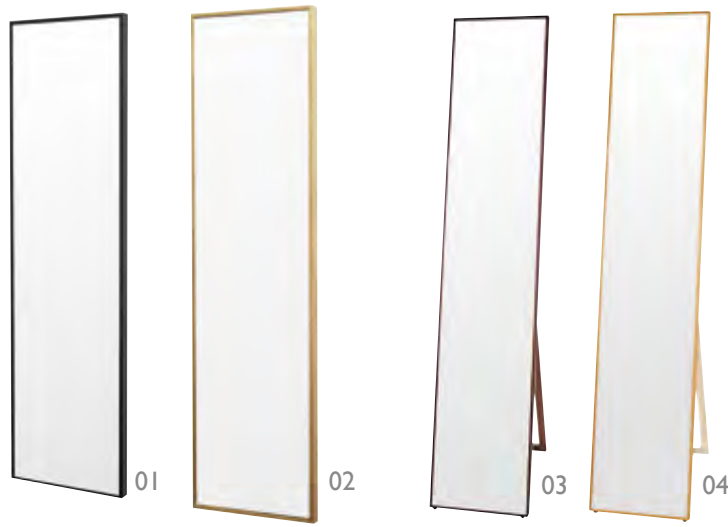

品名
検索

23

24

木製ドアプレート

23(50924) ナチュラル	約9×27×t0.5cm	3,900円
24(50925) ブラウン	約9×27×t0.5cm	4,000円

※4ヶ国語 ※材質：タモ
※片面は「起こさないでください」

ウォールミラー

01 (52061) ダークブラウン 17,700円
02 (52062) ナチュラル 17,700円
約32×30×H120cm