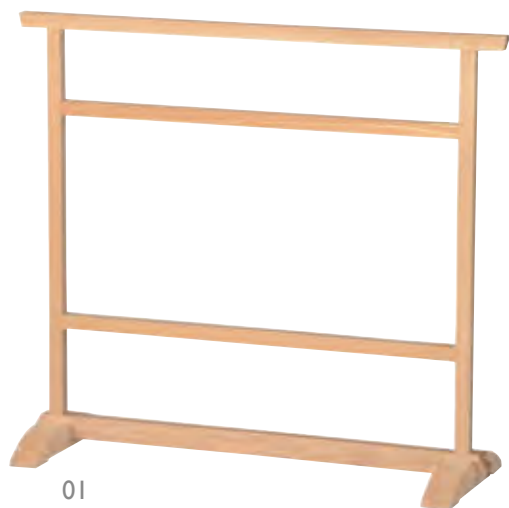

WM バスタオル掛け
01 (52050) クリアー 60,000円
約85×30×H75cm