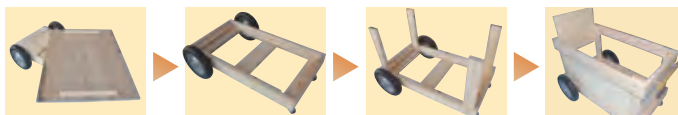

■ テイクアウト移動用ワゴン ■

店頭テイクアウト販売用の移動用組立式テント付きワゴン。使用しないときはコンパクトに収納できます。

POINT

屋外 / 屋内 移動用に大きな車輪を使用し、段差のある場所に対応できる強度を重視しました。

店舗
什器

店舗
備品

店頭販売ワゴン 側面マーカーボード付き **受注 運賃 組立**

01 (54159) ライトブラウン **206,000円**

ホテル
旅館
備品

掲載
商品
イメージ
画像

卓上イーゼルボード

02 (49533) **2,700円**
>>>P101参照

A型看板 スリムタイプ
03 (50438) マーカー仕様 **15,800円**
>>>P90参照

組立
手順

STEP.1

開梱

STEP.2

車輪付きベースを取り出す

STEP.3

柱になる部分を4か所ボルトにて取り付ける

STEP.4

シナパネルもしくはマーカーボードを差し込み底板を落とし込む
天板を置いて完成

レストラン

■ イベント用パラソル ■