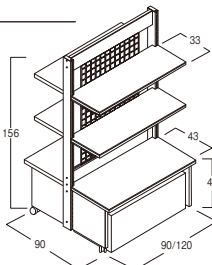

PLAN.4 運賃

両面センターメッシュタイプ
W900/W1200

(52641) W900

214,000円

約90×90×H156cm

(52622) W1200

220,000円

約120×90×H156cm

棚板 D33cm×4枚

キャスター φ5cm

<内2ヶはストッパー付き>

PLAN.5 運賃

両面センターパネルタイプ
W900/W1200

(52623) W900

214,000円

約90×90×H156cm

(52624) W1200

220,000円

約120×90×H156cm

棚板 D33cm×4枚

キャスター φ5cm

<内2ヶはストッパー付き>