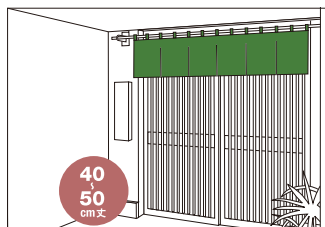

●建物や部屋の入口等(屋内)
※通り抜けが頻繁にあり、目隠しの必要はない場所