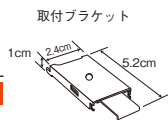

経木すだれ
ロールスクリーンタイプ

01
約W30~300×H30~300cm **見積**

経木すだれ
フォールディングタイプ

02
約W30~300×H30~240cm **見積**