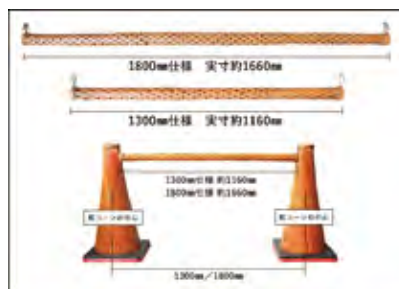

01

01 (57207) 約90×45×H40cm **75,000円**

02

02 (57206) 約128×45×H40cm **88,000円**

03

03 (56233) 約120×40×H41cm **35,500円**

04

04 (57214) 約120×40×H41cm **39,500円**

05

05 (52030) 約150×60×H40cm **64,000円**

06

06 (52031) 約150×60×H40cm **83,000円**

07/08/09

07 (51423) W90 約90×40×H40cm **19,000円**

08 (51424) W120 約120×40×H40cm **23,000円**

09 (51425) W150 約150×40×H40cm **29,000円**

10/11/12

10 (51427) W90 約90×40×H40cm **32,000円**

11 (51428) W120 約120×40×H40cm **34,000円**

12 (51429) W150 約150×40×H40cm **45,000円**

和の風情をそのままに。
竹製のコーンカバー

14 (52036) **15,000円**

約φ6×L166cm
フック真鍮製・たこ紐
水性木材保護塗料仕上げ

天然竹・和風ロードコーンバー S

15 (52037) **11,300円**

約φ6×L116cm
フック真鍮製・たこ紐
水性木材保護塗料仕上げ

コーンに被せるだけ！
ディスプレイにもなります。

天然竹・和風ロードコーン用カバー

13 (52035) **11,300円**

約φ31×H70cm
市販コーン/重石H70cmタイプをご使用ください。
水性保護塗料仕上げ

店舗
什器

店舗
備品

ホテル
旅館
備品

レストラン

サイン

浴場
用品

陳列
備品

品名
検索