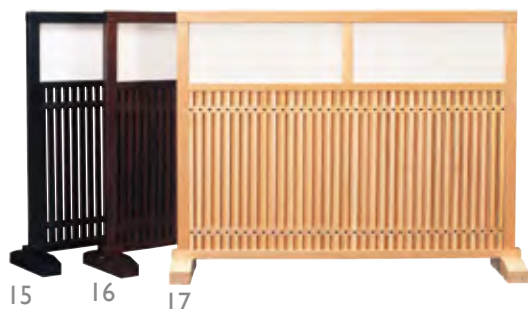

ご希望に沿ったサイズ・色味でお作り致します。お気軽にお問い合わせください。

別注品
承ります

店舗
什器

木製パーテーション 白木 **受注 運賃**

1. 01(52132) 120 約120×30×H135cm **105,000円**
   - 02(52133) 150 約150×30×H135cm **128,000円**
   - 03(52134) 180 約180×30×H135cm **148,000円**
2. ※ベーススチール脚は固定用のビス止めが必要です。

木製パーテーション 茶 **受注 運賃**

1. 04(52135) 120 約120×30×H135cm **105,000円**
   - 05(52136) 150 約150×30×H135cm **128,000円**
   - 06(52137) 180 約180×30×H135cm **148,000円**
2. ※ベーススチール脚は固定用のビス止めが必要です。

店舗
備品

和風衝立 (JP-S) 4連 H1200

- 07(50366) ブラック **28,000円**
- 08(50367) ナチュラル **28,000円**

約45×2×H120cm 4枚
折り畳み時：約45×H120×t 8.5cm
※フレーム：天然木(パイン)/
幕部：不織布、MDF 紙貼り
丁番：スチール(ゴールドメッキ)
※丁番は両方向に360°回転可能です。

ホテル
旅館
備品

和風衝立 (JP-S) 4連 H1500

- 09(50368) ブラック **31,000円**
- 10(50369) ナチュラル **31,000円**

約45×2×H150cm 4枚
折り畳み時：約45×H150×t 8.5cm
※フレーム：天然木(パイン)/
幕部：不織布、MDF 紙貼り
丁番：スチール(ゴールドメッキ)
※丁番は両方向に360°回転可能です。

レストラン

サイン

和風衝立 (桐) **組立**

- 11(51234) W900 約90×29.5×H101cm **38,000円**
- 12(51235) W1200 約120×29.5×H101cm **52,000円**

和風衝立 4連

1. 13(50370) こだま **27,000円**
   - 14(50371) ひかり **27,000円**
2. 約45×2×H150cm 4枚 折り畳み時：約45×H150×t 8.5cm
   ※フレーム：天然木(パイン)/幕部：不織布
   丁番：スチール(ゴールドメッキ)
   ※丁番は両方向に360°回転可能です。

浴場
用品

陳列
備品

ツガ衝立 **受注**

- 15(51558) 黒 約120×28×H91cm **63,000円**
- 16(51559) 茶 約120×28×H91cm **63,000円**
- 17(51560) 白木 約120×28×H91cm **63,000円**

ツガ障子衝立 **受注**

- 18(51556) 茶 約120×28×H91cm **63,000円**
- 19(51557) 白木 約120×28×H91cm **63,000円**

品名
検索