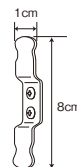

操作チェーンの安全性について

コードクリート

操作チェーンを危険のないよう、巻きつけるための部品です。小さなお子様が
いる場合など、手の届かない位置で
巻き付けられるので安全にご使用いた
だけます。