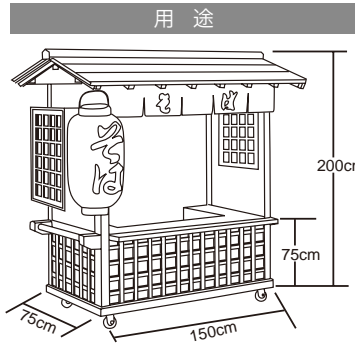

天板裏イメージ

柱と天板の組立状態イメージ

サイン

浴場
用品

コンパクトな梱包状態

陳列
備品

品名
検索

二八屋台

そば、うどん、おでんなどの模擬店のほか、のれん、提灯をとりかえることにより各種和食の模擬店、物販店、催事台など多目的にご利用いただけます。

※引手部が写真と異なります。
右イラストをご参照ください。

受注 組立 運賃 屋内 見積

二八屋台

01 (55121) ステンレス貼仕様
ES2300Z

本体約225×125×H200cm
ウレタン仕上げ のれん棒・キャスター付 (φ10cm)
※ちょうちん尺6長・のれん (そば) 別売