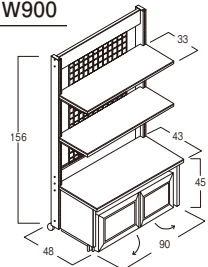

WOOD COMPO®

木製システム什器・ ウッドコンポシリーズ

特徴

- ウッドコンポは組立式什器です。
- 材質は、良質なパイン材です。
- 国内生産のため短期間で特注にも応じます。
- 従来のゴンドラタイプの脚強度をアップしてキャスター仕様としました。
- 標準でストッカー（キャスター付き）が付属します。
- メッシュタイプ、パネルタイプの2タイプよりお選びいただけます。

自然・やすらぎをコンセプトにした店舗に最適なやさしい木製什器
売り場のニーズに合わせてオリジナリティあふれる空間をサポートします

D TYPE

店舗什器

店舗備品

ホテル
旅館
備品

場所を選ばず壁面型・島型
どちらでも使用できます。
メッシュ仕様で開放感があります。

場所を選ばず壁面型・島型
どちらでも使用できます。

D TYPE 基本プラン

受注 組立

PLAN.1 運賃

センターメッシュタイプ
W900/W1200

(52464) W900

121,000円

約90×48×H156cm

(52620) W1200

134,000円

約120×48×H156cm

棚板 D33cm×2枚

キャスター φ5cm

<内2ヶはストッパー付き>

PLAN.2 運賃

センターパネルタイプ
W900/W1200

(52465) W900

125,000円

約90×48×H156cm

(52466) W1200

136,000円

約120×48×H156cm

棚板 D33cm×2枚

キャスター φ5cm

<内2ヶはストッパー付き>

PLAN.3 運賃

センターメッシュタイプ
(ストッカーとびら式) W900

(52479) W900

121,000円

約90×48×H156cm

棚板 D33cm×2枚

キャスター φ5cm

<内2ヶはストッパー付き>

サイン

浴場
用品

PLAN.4 運賃

両面センターメッシュタイプ
W900/W1200

(52641) W900

214,000円

約90×90×H156cm

(52622) W1200

220,000円

約120×90×H156cm

棚板 D33cm×4枚

キャスター φ5cm

<内2ヶはストッパー付き>

PLAN.5 運賃

両面センターパネルタイプ
W900/W1200

(52623) W900

214,000円

約90×90×H156cm

(52624) W1200

220,000円

約120×90×H156cm

棚板 D33cm×4枚

キャスター φ5cm

<内2ヶはストッパー付き>

チャンネルサポート仕様

棚は2.5cmの間隔で
調整可能

棚の数、位置を
自由に設定可能

陳列
備品

品名
検索