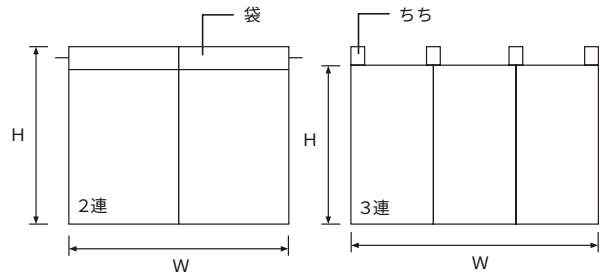

ご注文の流れ

ご相談 ▶ お見積 ▶ ご注文 ▶ お届け

納期 **ご注文後** ※お急ぎの場合は、ご相談ください。
約10日～14日 印刷等でご対応できる場合があります。

オーダーフォームを
ご用意しています。
ご要望ください。

オーダー方法

サイズ・形状

- 間口・壁面に合わせてサイズをご指定ください。
- ① タイプ (袋・ちち)
 - ② 寸法 (W×H)
 - ③ 連数
※のれん棒をお持ちの場合、袋又はちちサイズを決めるため、棒の太さ(径)をご連絡ください。