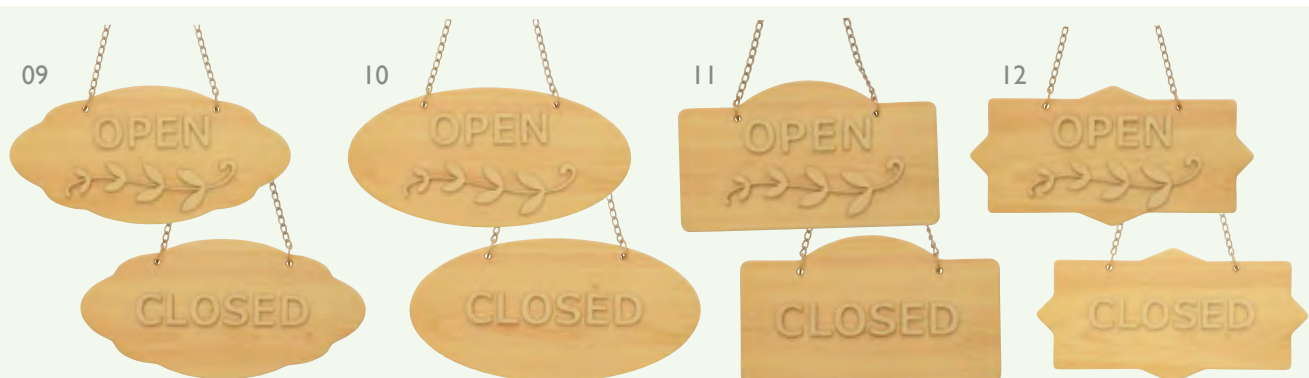

OPEN/CLOSED プレート
LC-09

09(49658) 8,500円

約30×15×t1.6cm
(プレート1cm文字t0.3cm)

OPEN/CLOSED プレート
LC-10

10(49659) 8,200円

約30×15×t1.6cm
(プレート1cm文字t0.3cm)

OPEN/CLOSED プレート
LC-11

11(49660) 8,500円

約26×15×t1.6cm
(プレート1cm文字t0.3cm)

OPEN/CLOSED プレート
LC-12

12(49661) 9,100円

約30×15×t1.6cm
(プレート1cm文字t0.3cm)