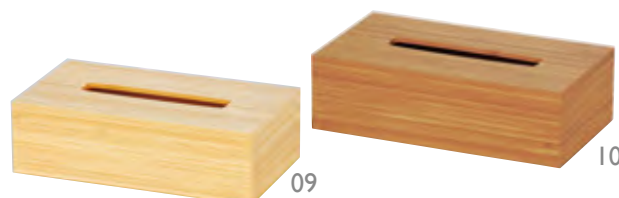

BS・竹 ティッシュボックス

09 (50313) ナチュラル	約25.5×14×H7.5cm	11,000円
10 (50333) ブラウン	約25.5×14×H7.5cm	11,000円