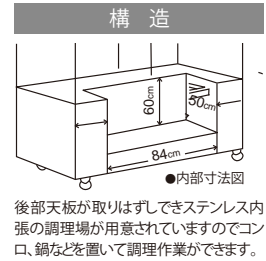

天板裏イメージ

柱と天板の組立状態イメージ

サイン

浴場
用品

コンパクトな梱包状態

陳列
備品

品名
検索

二八屋台

そば、うどん、おでんなどの模擬店のほか、のれん、提灯をとりかえることにより各種和食の模擬店、物販店、催事台など多目的にご利用いただけます。

※引手部が写真と異なります。
右イラストをご参照ください。

受注 組立 運賃 屋内 見積

二八屋台

01 (55121) ステンレス貼仕様
ES2300Z

本体約225×125×H200cm
ウレタン仕上げ のれん棒・キャスター付 (φ10cm)
※ちょうちん尺6長・のれん (そば) 別売