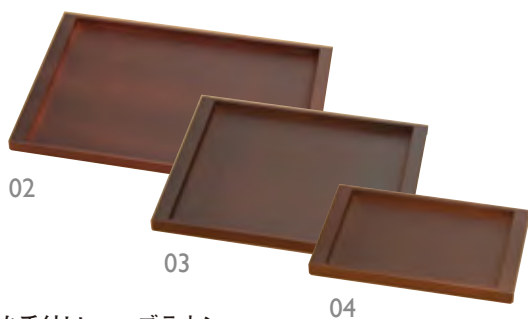

持ち手付トレイ ブラウン

02 (51021) L 約42×29×H2cm (内寸：約37.5×27.5×H1.5cm) **6,500円**
03 (51022) M 約33×26×H2cm (内寸：約28.5×24.5×H1.5cm) **5,650円**
04 (51023) S 約26.5×15.5×H2cm (内寸：約22×14.5×H1.5cm) **4,050円**
※材質：ヒノキ 塗装仕上げ