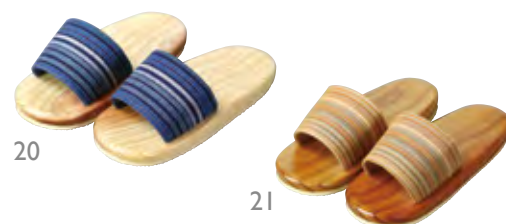

白木下駄 縞
20 (50034) 男性用 約25.5×10cm **6,100円**
21 (50035) 女性用 約24.8×9cm **6,100円**
※底面クッション材付