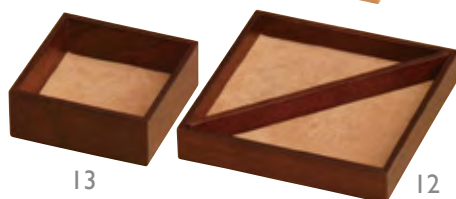

13

12

SB アクセサリートレイ タモ ブラウン

12(52892) 大	3,500円
13(52895) 小	2,600円

大：約12×12×H2cm (内寸：約11.2×11.2×H1.5cm)
※仕切り取り外し可/中敷きフェルト付き
小：約8×8×H3cm (内寸：約7.2×7.2×H2.4cm)
※中敷きフェルト付き