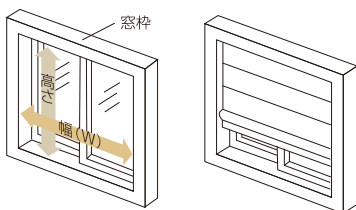

採寸方法

窓枠内に取り付ける場合 (天井付け)

幅、高さともに窓枠の内側寸法から10mmほど引いてください。