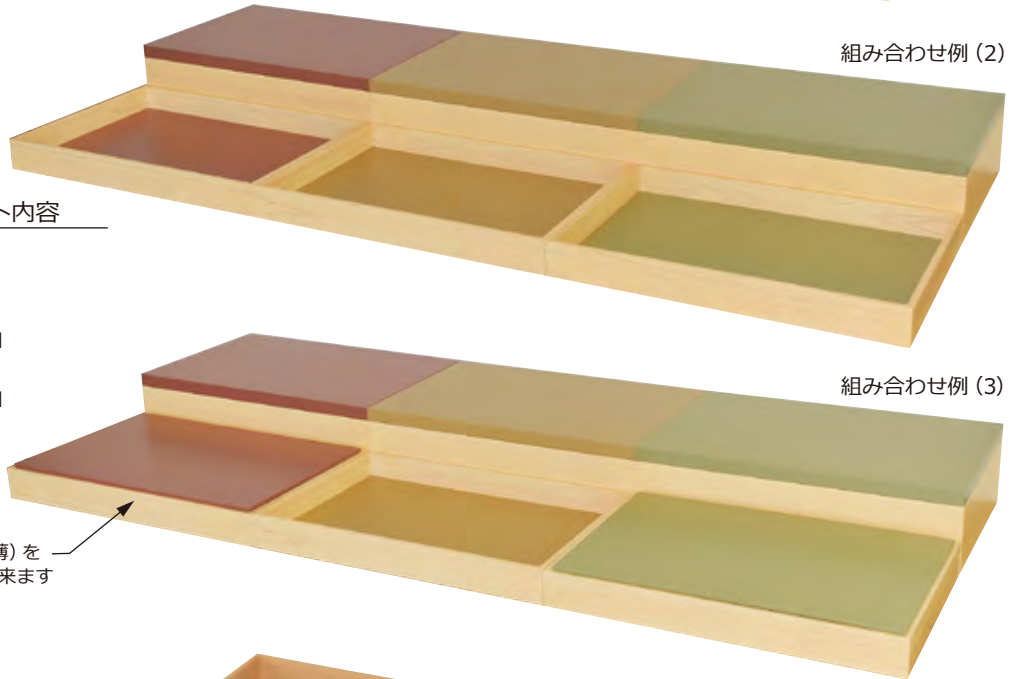

コーディネート ベース&プレート

ディスプレイの見栄えを左右するのは陳列の高さに変化を加える事といわれています。
パーツの組み合わせによって、ディスプレイの高さを簡単に変化させられる、便利なディスプレイアイテムです。

組み合わせ例 (1) セット内容

ベース クリアー (高) ×3、
ベース クリアー (低) ×2、
プレート (厚)
えんじ×1、からし×1、抹茶×1
プレート (薄)
からし×1

セット参考上代 58,450円

ベースは全て
積重 (スタッキング) できます

プレート (薄) は、ベースの中にはめると底板になります

組み合わせ例 (2, 3) セット内容

ベース クリアー (高) ×3、
ベース クリアー (低) ×3、
プレート (厚)
えんじ×1、からし×1、抹茶×1
プレート (薄)
えんじ×1、からし×1、抹茶×1

セット参考上代 73,350円

ベースを裏返すとプレート (薄) を
ベースの上に乗せることができます

01

03

裏返した状態です

02

04

裏返した状態です

コーディネートベース モカ		積重
01 (43651) 高	約45×31×H10.1cm 有効内高 (プレートセット時) H8.9cm	8,500円
02 (43652) 低	約45×31×H5.1cm 有効内高 (プレートセット時) H3.9cm	6,000円
※木製		

コーディネートベース クリアー	
03 (43649) 高	約45×31×H10.1cm 有効内高 (プレートセット時) H8.9cm
04 (43650) 低	約45×31×H5.1cm 有効内高 (プレートセット時) H3.9cm
※木製	

05

06

07

コーディネートプレート 厚

05 (43653) えんじ 06 (43654) からし 07 (43655) 抹茶 5,800円
約45×30×H2.1cm
※MDF

08

09

10

コーディネートプレート 薄

08 (43656) えんじ 09 (43657) からし 10 (43658) 抹茶 4,550円
約43.4×28.4×H0.5cm
※MDF

店舗
什器

店舗
備品

ホテル
旅館
備品

レストラン

サイン

浴場
用品

陳列
備品

品名
検索