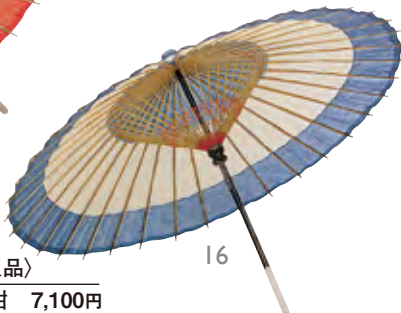

助六傘(輸入品)

15 (56236) 赤	7,100円
約φ99×H70cm	

15

助六傘(輸入品)

16 (56235) 紺	7,100円
約φ99×H70cm	

店舗
什器

店舗
備品

ホテル
旅館
備品

レストラン

サイン

浴場
用品

陳列
備品

品名
検索