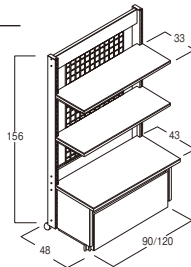

PLAN.1 運賃

センターメッシュタイプ
W900/W1200

(52464) W900

121,000円

約90×48×H156cm

(52620) W1200

134,000円

約120×48×H156cm

棚板 D33cm×2枚

キャスター φ5cm

<内2ヶはストッパー付き>

PLAN.2 運賃

センターパネルタイプ
W900/W1200

(52465) W900

125,000円

約90×48×H156cm

(52466) W1200

136,000円

約120×48×H156cm

棚板 D33cm×2枚

キャスター φ5cm

<内2ヶはストッパー付き>