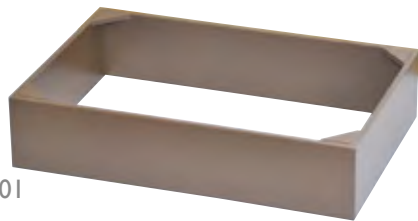

コーディネート ベース&プレート

ディスプレイの見栄えを左右するのは陳列の高さに変化を加える事といわれています。
パーツの組み合わせによって、ディスプレイの高さを簡単に変化させられる、便利なディスプレイアイテムです。

組み合わせ例 (1) セット内容

ベース クリアー (高) ×3、
ベース クリアー (低) ×2、
プレート (厚)
えんじ×1、からし×1、抹茶×1
プレート (薄)
からし×1

セット参考上代 58,450円

ベースは全て
積重 (スタッキング) できます

プレート (薄) は、ベースの中にはめると底板になります

組み合わせ例 (2, 3) セット内容

ベース クリアー (高) ×3、
ベース クリアー (低) ×3、
プレート (厚)
えんじ×1、からし×1、抹茶×1
プレート (薄)
えんじ×1、からし×1、抹茶×1

セット参考上代 73,350円

ベースを裏返すとプレート (薄) を
ベースの上に乗せることができます

01

03

裏返した状態です

02

04

裏返した状態です

コーディネートベース モカ		積重
01 (43651) 高	約45×31×H10.1cm 有効内高 (プレートセット時) H8.9cm	8,500円
02 (43652) 低	約45×31×H5.1cm 有効内高 (プレートセット時) H3.9cm	6,000円
※木製		

コーディネートベース クリアー	
03 (43649) 高	約45×31×H10.1cm 有効内高 (プレートセット時) H8.9cm
04 (43650) 低	約45×31×H5.1cm 有効内高 (プレートセット時) H3.9cm
※木製	

05

06

07

コーディネートプレート 厚

05 (43653) えんじ 06 (43654) からし 07 (43655) 抹茶 5,800円
約45×30×H2.1cm
※MDF

08

09

10

コーディネートプレート 薄

08 (43656) えんじ 09 (43657) からし 10 (43658) 抹茶 4,550円
約43.4×28.4×H0.5cm
※MDF

店舗
什器

店舗
備品

ホテル
旅館
備品

レストラン

サイン

浴場
用品

陳列
備品

品名
検索