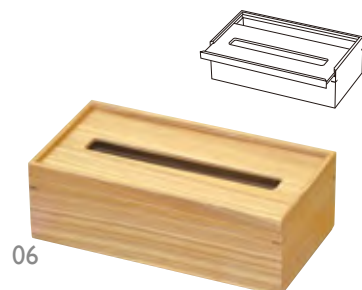

WM ティッシュボックス
05 (50601) クリアー 6,500円
約25.4×14×8.5cm

WM ティッシュボックス
(トップスライド式)
06 (50288) クリアー 7,700円
約25×13×H8cm

WM アメニティボックス付ティッシュボックス
07 (50285) クリアー 14,000円
約25×12×H18.2cm
ティッシュボックス/約25×12×H14cm
アメニティボックス/約25×9×H4.2cm
※ティッシュボックスは上部開口です。
※アメニティボックスは可動仕切り板1枚付