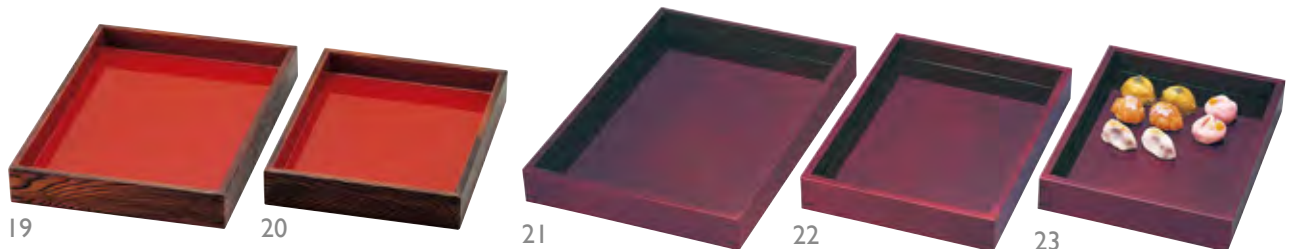

焼杉デリカバット		両面
19 (44303) 大	約29.5×39.5×H5.5cm/内寸約27.5×37.5cm	7,800円
20 (44304) 小	約26.5×33×H5.5cm/内寸約24.5×31cm	6,690円

※両面内朱(深さ約3.5cm/約1.5cm)

溜塗菓子番重		両面	
21 (44120) 大	約31×42×H5.5cm/内寸約28.7×39.5cm	8,000円	
22 (44121) 中	約27×36.5×H5.5cm/内寸約24.5×34cm	7,300円	
23 (44122) 小	約26×33.5×H5.5cm/内寸約23.5×31cm	6,700円	

※両面溜塗(深さ約3.5cm/約1.5cm)

品名
検索