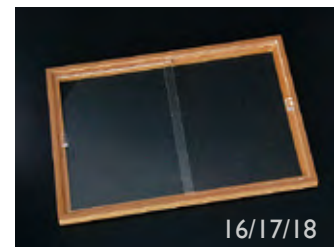

16/17/18

杉柁 薄型ばんじゅう 両面

01 (43700) 小	11,500円
約24.3×32.8×H5.5cm/内寸約22.5×31cm	
02 (43701) 中	12,500円
約26.3×35.8×H5.5cm/内寸約24.5×34cm	
03 (43702) 大	14,000円
約30.1×41.3×H5.5cm/内寸約28.3×39.5cm	
※両面仕様（深さ約3.5/1.5cm）※側板厚約1cm	

杉柁 厚型ばんじゅう

04 (43703) 小	14,000円
約25.5×34×H7cm/内寸約22.5×31cm	
05 (43704) 中	15,500円
約27.5×37×H7cm/内寸約24.5×34cm	
06 (43705) 大	16,300円
約31.3×42.5×H7cm/内寸約28.3×39.5cm	
※片面仕様（深さ約6cm）※側板厚約1.5cm	

杉柁ばんじゅう用 よしず

07 (43713) 小	1,850円
約22.1×30.5×H0.3cm	
08 (43714) 中	1,930円
約24.1×33.7×H0.3cm	
09 (43715) 大	2,040円
約27.8×39×H0.3cm	

杉柁ばんじゅう用 すのこ

10 (43706) 小	6,700円
約22×30.5×H1.4cm	
11 (43707) 中	6,900円
約24×33.5×H1.4cm	
12 (43708) 大	7,200円
約27.5×39×H1.4cm	

杉柁ばんじゅう用 すのこ
ステンレス

13 (35106) 小	2,100円
約22.1×30.5×H1.8cm	
14 (35107) 中	2,250円
約24.1×33.7×H1.8cm	
15 (35108) 大	2,450円
約27.8×39×H1.8cm	

杉柁木柁付アクリル蓋
（厚型ばんじゅう専用）

16 (43710) 小	12,000円
約25.5×34×H3cm	
17 (43711) 中	12,500円
約27.5×37×H3cm	
18 (43712) 大	12,800円
約31.3×42.5×H3cm	
※スライド式のアクリル蓋です。	

店舗
什器

店舗
備品

ホテル
旅館
備品

レストラン

サイン

浴場
用品

陳列
備品

品名
検索

【ご注意】杉の特性上とても柔らかい製品となっております。取扱いに充分ご注意ください。