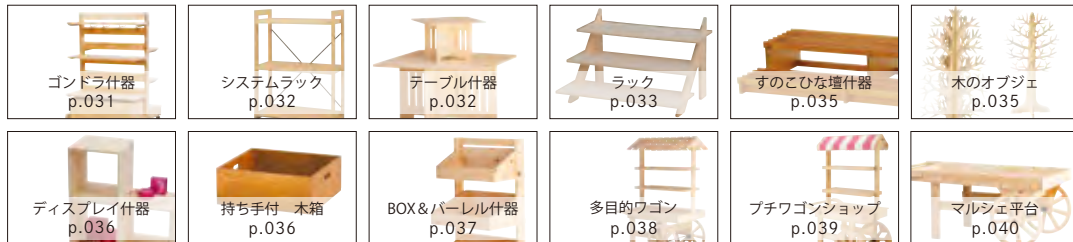

おもてなしの演出

ロビーや浴場用品などのパブリック備品、客室備品から演出備品。
さらには店舗備品まで。
様々なアイテムが充実しております。

店舗什器

page.
008

桧ブライウッド HPシリーズ

店舗備品

page.
041

客室