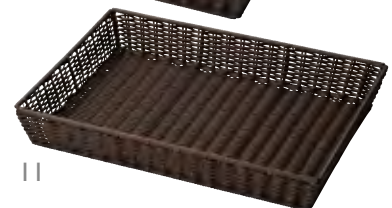

トレー取り外し可能！
折りたんで
スマートに収納できます。

サイン

セッティングテーブル ナチュラル
08 (52071) 42,000円
約60×40×H74cm
※アッシュ材
※トレー内寸：57.6×38.8×H6cm
底板突板仕上げ

浴場
用品

浴衣入れや、バスタオル入れなど
様々な目的に使いやすいサイズの樹脂バスケット

陳列
備品

樹脂製 衣装盆 ライトブラウン
09 (52072) 8,800円
約60×40×H9cm
※ポリプロピレン樹脂製