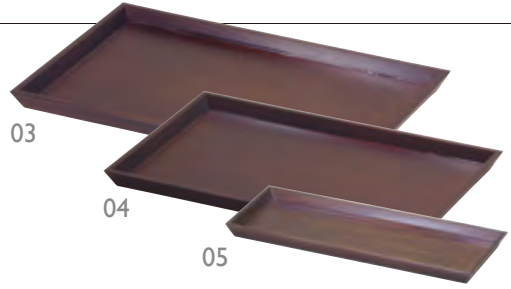

品名
検索

レトロな雰囲気にとったり。和らぎのある空間を演出
自然木のため板目証目が混じります

木製キーホルダー 八角 タモ
01 (50626) ブラウン
約12×1.9×H1.9cm
>>P66にもございます。
見積
受注

WM アメニティボックス
02 (51657) ブラウン 6,700円
約22×16×H5 (4) cm

WM トレイ ブラウン
03 (51654) 大 約42×32×H1.9cm 8,200円
04 (51651) 中 約32×21×H1.7cm 6,000円
05 (50620) 小 約23×10×H1.4cm 4,600円