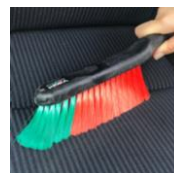

Transport

トランスポート特徴

- ・食品業界に携わる輸送車両を清掃することで、より衛生的に製品を輸送することができ、ブランドイメージを保ちます。
- ・ビルメンテナンスやハウスクリーニングなどの幅広い分野でも使用できます。

Point

毛質がソフトタイプの毛先は先端部が割れているのでデリケートな対象物に対して傷をつけにくいです。

推奨使用箇所（車両）

①フロントガラス

②ホイール/タイヤ

③シート

④荷台